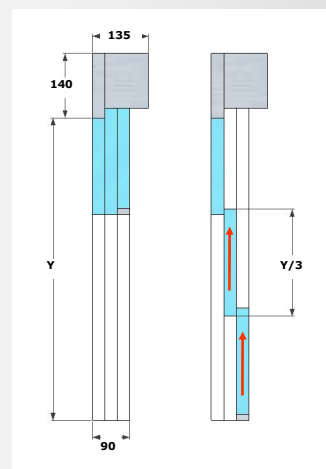

9 Possibili Movimenti, anche con 2 vetri mobili

↓ **TOP-DOWN** Vetrina, Paravento

↑ **BOTTOM-UP** Passavivande

↕ **UP-DOWN** Apertura Centrale

- ⇒ Nuovi **profili ridotti**. Design **Tuttovetro**.
- ⇒ Apertura: fino a **2/3** della luce.
- ⇒ **Grandi Dimensioni** fino a 3250x3000 mm (con profilo orizzontale di rinforzo).
- ⇒ Movimento **elettrico** uomo presente. Portata fino a 90 Kg di vetro. Conforme **CE**.
- ⇒ New reduced frames. All-Glass design. Opening height: 2/3. Max measures: 3000x3000 mm. Electrical movement with live-man switch. Loading Up to 90kg of glass. CE compliant.

TOP-DOWN Vetrina, Paravento ↓

Con profilo di rinforzo orizzontale (in verde) di soli 30 mm. Permette di raggiungere grandi larghezze.

Huge width with horizontal 30 mm strengthen frame (in green).

BOTTOM-UP Passavivande ↑