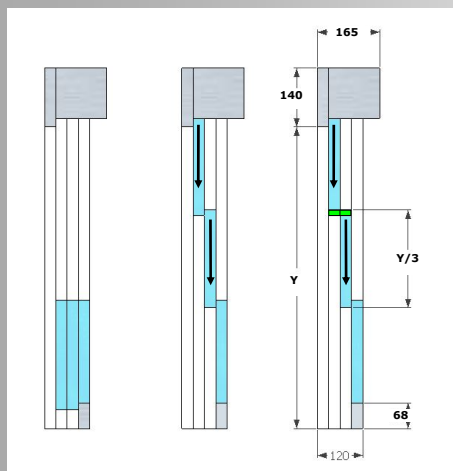

9 Possibili Movimenti, anche con 2 vetri mobili

↓ **TOP-DOWN** Vetrina, Paravento

↑ **BOTTOM-UP** Passavivande

↕ **UP-DOWN** Apertura Centrale

- ⇒ Nuovi **profili ridotti**. Design **Tuttovetro**.
- ⇒ Apertura: fino a **2/3** della luce.
- ⇒ **Grandi Dimensioni** fino a 3250x3000 mm (con profilo orizzontale di rinforzo).
- ⇒ Movimento **elettrico** uomo presente. Portata fino a 90 Kg di vetro. Conforme **CE**.
- ⇒ New reduced frames. All-Glass design. Opening height: 2/3. Max measures: 3000x3000 mm. Electrical movement with live-man switch. Loading Up to 90kg of glass. CE compliant.

TOP-DOWN Vetrina, Paravento ↓

Con profilo di rinforzo orizzontale (in verde) di soli 30 mm. Permette di raggiungere grandi larghezze.

Huge width with horizontal 30 mm strengthen frame (in green).

BOTTOM-UP Passavivande ↑