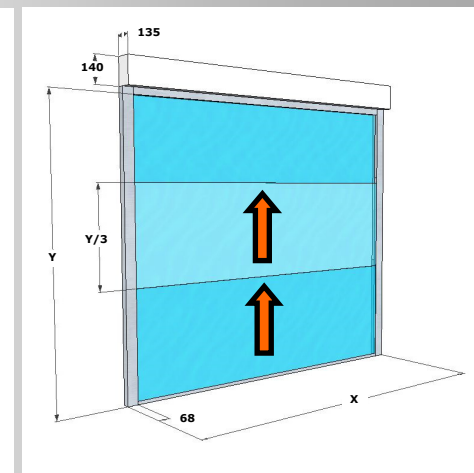

9 Possibili Movimenti, anche con 2 vetri mobili

↓ **TOP-DOWN** Vetrina, Paravento

↑ **BOTTOM-UP** Passavivande

↕ **UP-DOWN** Apertura Centrale

- ⇒ Nuovi **profili ridotti**. Design **Tuttovetro**.
- ⇒ Apertura: fino a **2/3** della luce.
- ⇒ **Grandi Dimensioni** fino a 3250x3000 mm (con profilo orizzontale di rinforzo).
- ⇒ Movimento **elettrico** uomo presente. Portata fino a 90 Kg di vetro. Conforme **CE**.
- ⇒ New reduced frames. All-Glass design. Opening height: 2/3. Max measures: 3000x3000 mm. Electrical movement with live-man switch. Loading Up to 90kg of glass. CE compliant.

TOP-DOWN Vetrina, Paravento ↓

Con profilo di rinforzo orizzontale (in verde) di soli 30 mm. Permette di raggiungere grandi larghezze.

Huge width with horizontal 30 mm strengthen frame (in green).

BOTTOM-UP Passavivande ↑