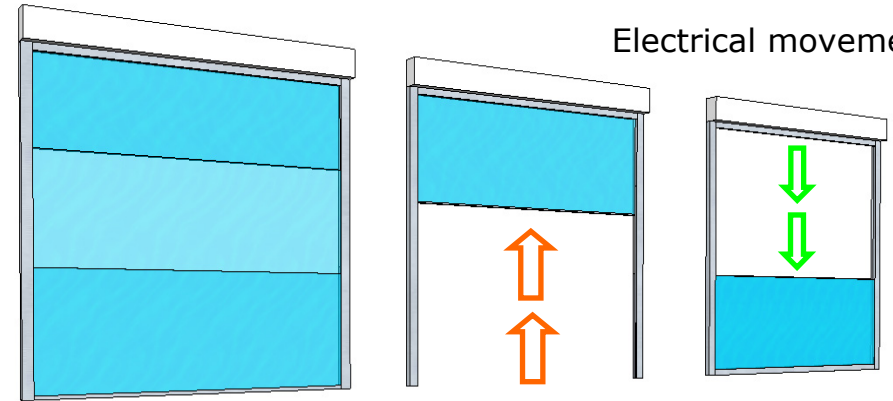

9 Possibili Movimenti, anche con 2 vetri mobili

↓ **TOP-DOWN** Vetrina, Paravento

↑ **BOTTOM-UP** Passavivande

↕ **UP-DOWN** Apertura Centrale

- ⇒ Nuovi **profili ridotti**. Design **Tuttovetro**.
- ⇒ Apertura: fino a **2/3** della luce.
- ⇒ **Grandi Dimensioni** fino a 3250x3000 mm (con profilo orizzontale di rinforzo).
- ⇒ Movimento **elettrico** uomo presente. Portata fino a 90 Kg di vetro. Conforme **CE**.
- ⇒ New reduced frames. All-Glass design. Opening height: 2/3. Max measures: 3000x3000 mm. Electrical movement with live-man switch. Loading Up to 90kg of glass. CE compliant.

TOP-DOWN Vetrina, Paravento ↓

Con profilo di rinforzo orizzontale (in verde) di soli 30 mm. Permette di raggiungere grandi larghezze.

Huge width with horizontal 30 mm strengthen frame (in green).

BOTTOM-UP Passavivande ↑