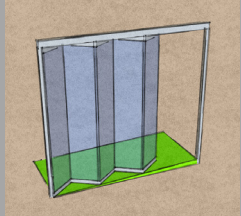

...Altro su www.GmMorando.it

Photo Album: <https://real.photogallery.gmmorando.com/>

BellaVista PLUS con **un solo vetro mobile**.
With one moving glass.

Vetrate pieghevoli Tuttovetro Giemme System. A tenuta aria, acqua e vento.
All-Glass Folding doors. Air, wind and rainproof.

Paravento Tuttovetro Saliscendi BellaVista System. *All-Glass Moving Screen.*

Paravento **ad appoggio** con **panca, luci o fioriera**. *Free standing glass screens.*

Relax

Light

Flower

Angolo Tuttovetro

Gm Morando Srl
Via Settembrini, 15
20812, Limbiate (MB). Italy

9 Possibili Movimenti, anche con 2 vetri mobili

↓ **TOP-DOWN** Vetrina, Paravento

↑ **BOTTOM-UP** Passavivande

↕ **UP-DOWN** Apertura Centrale

- ⇒ Nuovi **profili ridotti**. Design **Tuttovetro**.
- ⇒ Apertura: fino a **2/3** della luce.
- ⇒ **Grandi Dimensioni** fino a 3250x3000 mm (con profilo orizzontale di rinforzo).
- ⇒ Movimento **elettrico** uomo presente. Portata fino a 90 Kg di vetro. Conforme **CE**.
- ⇒ New reduced frames. All-Glass design. Opening height: 2/3. Max measures: 3000x3000 mm. Electrical movement with live-man switch. Loading Up to 90kg of glass. CE compliant.

TOP-DOWN Vetrina, Paravento ↓

Con profilo di rinforzo orizzontale (in verde) di soli 30 mm. Permette di raggiungere grandi larghezze.

Huge width with horizontal 30 mm strengthen frame (in green).

BOTTOM-UP Passavivande ↑