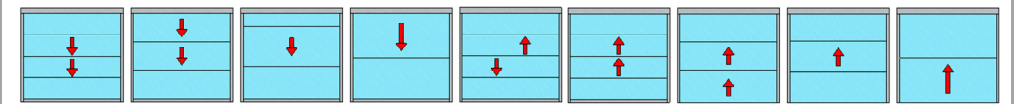

9 Possibili Movimenti, anche con 2 vetri mobili

↓ **TOP-DOWN** Vetrina, Paravento

↑ **BOTTOM-UP** Passavivande

↕ **UP-DOWN** Apertura Centrale

- ⇒ Nuovi **profili ridotti**. Design **Tuttovetro**.
- ⇒ Apertura: fino a **2/3** della luce.
- ⇒ **Grandi Dimensioni** fino a 3250x3000 mm (con profilo orizzontale di rinforzo).
- ⇒ Movimento **elettrico** uomo presente. Portata fino a 90 Kg di vetro. Conforme **CE**.
- ⇒ New reduced frames. All-Glass design. Opening height: 2/3. Max measures: 3000x3000 mm. Electrical movement with live-man switch. Loading Up to 90kg of glass. CE compliant.