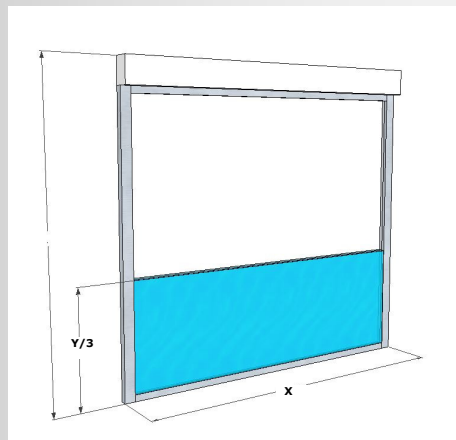

9 Possibili Movimenti, anche con 2 vetri mobili

↓ **TOP-DOWN** Vetrina, Paravento

↑ **BOTTOM-UP** Passavivande

↕ **UP-DOWN** Apertura Centrale

- ⇒ Nuovi **profili ridotti**. Design **Tuttovetro**.
- ⇒ Apertura: fino a **2/3** della luce.
- ⇒ **Grandi Dimensioni** fino a 3250x3000 mm (con profilo orizzontale di rinforzo).
- ⇒ Movimento **elettrico** uomo presente. Portata fino a 90 Kg di vetro. Conforme **CE**.
- ⇒ New reduced frames. All-Glass design. Opening height: 2/3. Max measures: 3000x3000 mm. Electrical movement with live-man switch. Loading Up to 90kg of glass. CE compliant.

TOP-DOWN Vetrina, Paravento ↓

Con profilo di rinforzo orizzontale (in verde) di soli 30 mm. Permette di raggiungere grandi larghezze.

Huge width with horizontal 30 mm strengthen frame (in green).

BOTTOM-UP Passavivande ↑