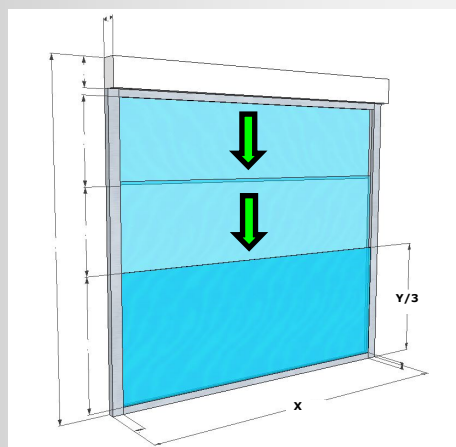

9 Possibili Movimenti, anche con 2 vetri mobili

↓ **TOP-DOWN** Vetrina, Paravento

↑ **BOTTOM-UP** Passavivande

↕ **UP-DOWN** Apertura Centrale

- ⇒ Nuovi **profili ridotti**. Design **Tuttovetro**.
- ⇒ Apertura: fino a **2/3** della luce.
- ⇒ **Grandi Dimensioni** fino a 3250x3000 mm (con profilo orizzontale di rinforzo).
- ⇒ Movimento **elettrico** uomo presente. Portata fino a 90 Kg di vetro. Conforme **CE**.
- ⇒ New reduced frames. All-Glass design. Opening height: 2/3. Max measures: 3000x3000 mm. Electrical movement with live-man switch. Loading Up to 90kg of glass. CE compliant.

TOP-DOWN Vetrina, Paravento ↓

Con profilo di rinforzo orizzontale (in verde) di soli 30 mm. Permette di raggiungere grandi larghezze.

Huge width with horizontal 30 mm strengthen frame (in green).

BOTTOM-UP Passavivande ↑