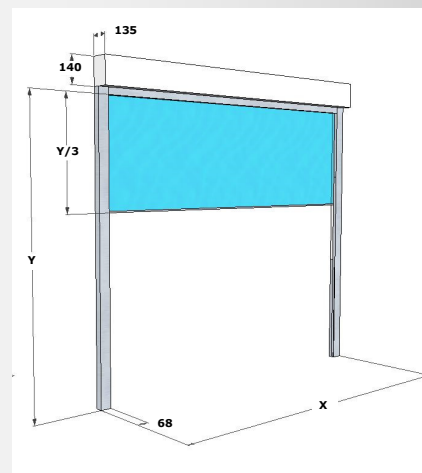

9 Possibili Movimenti, anche con 2 vetri mobili

↓ **TOP-DOWN** Vetrina, Paravento

↑ **BOTTOM-UP** Passavivande

↕ **UP-DOWN** Apertura Centrale

- ⇒ Nuovi **profili ridotti**. Design **Tuttovetro**.
- ⇒ Apertura: fino a **2/3** della luce.
- ⇒ **Grandi Dimensioni** fino a 3250x3000 mm (con profilo orizzontale di rinforzo).
- ⇒ Movimento **elettrico** uomo presente. Portata fino a 90 Kg di vetro. Conforme **CE**.
- ⇒ New reduced frames. All-Glass design. Opening height: 2/3. Max measures: 3000x3000 mm. Electrical movement with live-man switch. Loading Up to 90kg of glass. CE compliant.

TOP-DOWN Vetrina, Paravento ↓

Con profilo di rinforzo orizzontale (in verde) di soli 30 mm. Permette di raggiungere grandi larghezze.

Huge width with horizontal 30 mm strengthen frame (in green).

BOTTOM-UP Passavivande ↑